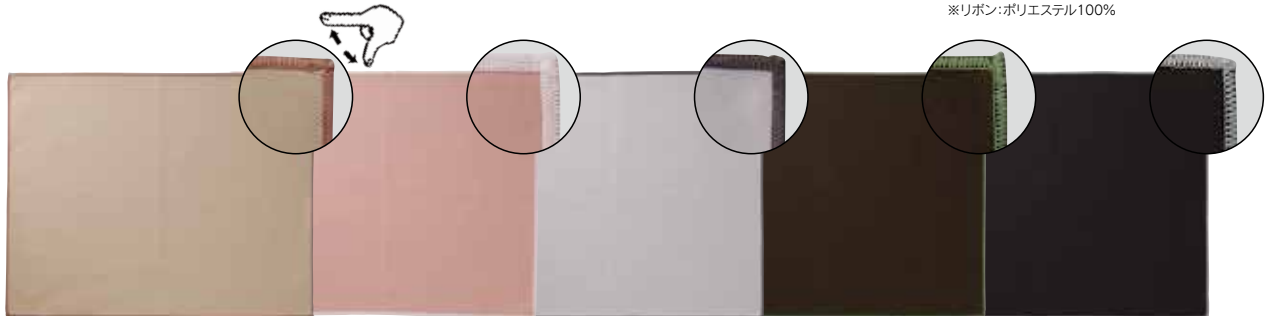

New
DG-9990
ハンブ・ナフキン
シャンパン×サーモン
¥1,800
500×400 綿100% <JP>
1枚個包装

New
DG-9993
ハンブ・ナフキン
コーラルピンク×サクラ
¥1,800
500×400 綿100% <JP>
1枚個包装

New
DG-9992
ハンブ・ナフキン
ライトグレー×ダークシルバー
¥1,800
500×400 綿100% <JP>
1枚個包装

New
DG-9994
ハンブ・ナフキン
ダークオリーブ×ベリリー
¥1,800
500×400 綿100% <JP>
1枚個包装

New
DG-9991
ハンブ・ナフキン
チャコール×シルバー
¥1,800
500×400 綿100% <JP>
1枚個包装