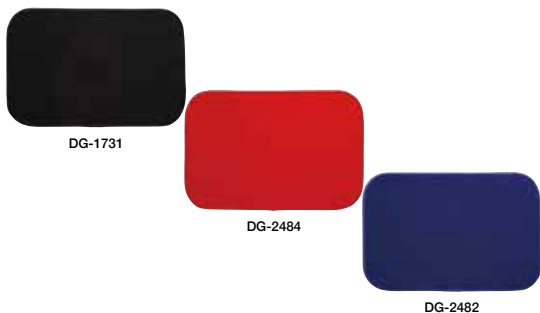

DG-1573
メルシー#20 角金
¥3,750/10枚
90×90 SBR <JP>

DG-2532
渚(角銀)
¥3,450/10枚
90×90 SBR <JP>

DG-1542
渚(角金)
¥3,450/10枚
90×90 SBR <JP>

SOFT MAT

DG-1731

DG-2484

DG-2482

ソフト角マット ポリエステル100% <JP>

DG-1731 ソフト角マット BK ¥1,400 200×300 (10)

DG-2484 ソフト角マット RD ¥1,400 200×300 (10)

DG-2482 ソフト角マット BL ¥1,400 200×300 (10)

DG-1730

DG-2493

DG-2491

ソフト丸マット ポリエステル100% <JP>

DG-1730 ソフト丸マット BK ¥690 φ150 (10)